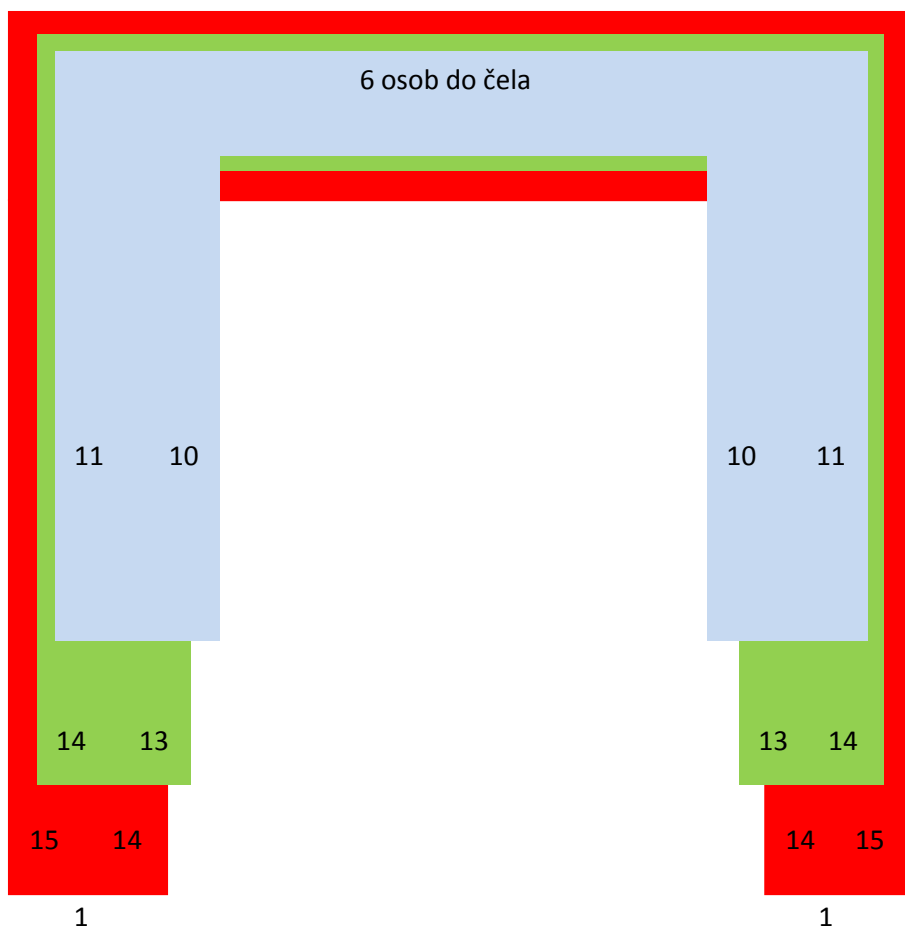

CITRÓNEK

Kapela

Legenda:

Varianta modrá

do 50 osob

Varianta zelená

Do 58 osob

Varianta červená

Nad 58 osob

Maximum 120
osob

Rautový stůl + nealko + bar

RESTAURACE

Prostor pro dalších cca 30 míst